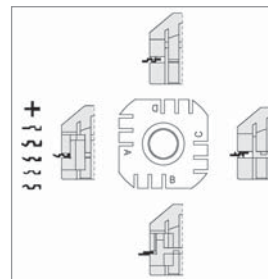

Precyzyjny pilot